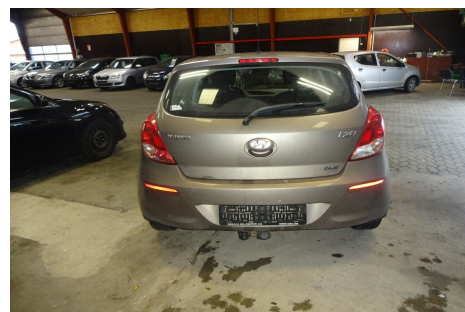

Hyundai i20 · 1,1 · CRDi 75 Comfort

48.900,-

| | |
|-------------|-------------|
| Type: | Personvogn |
| Modelår: | 2013 |
| 1. indreg: | 03/2013 |
| Kilometer: | 218.000 km. |
| Brændstof: | Diesel |
| Farve: | Koks |
| Antal døre: | 5 |

airc. · c.lås · fjernb. c.lås · kørecomputer · infocenter · sædevarme · el-spejle · 4x el-ruder · cd · isofix · kopholder · abs · esp · servo · service ok · lev. nysynet

| Motor | Ydelse | Transmission | Mål | Økonomi |
|--------------------|------------------------|-------------------|-----------------|-----------------------|
| Volume: 1,1 | Effekt: 75 HK. | Forhjulstræk | Længde: 400 cm. | Tank: 45 l. |
| Cylinder: 3 | Moment: 180 | Gear: Manuel gear | Bredde: 171 cm. | Km/l: 27,8 l. |
| Antal ventiler: 12 | Topfart: 160 ktm/t. | | Højde: 149 cm | Ejeravgift: |
| | 0-100 km/t.: 15,9 sek. | | Vægt: 1.230 kg. | DKK 1.320 / halvårlig |
| | | | | Produktionsår: |
| | | | | - |